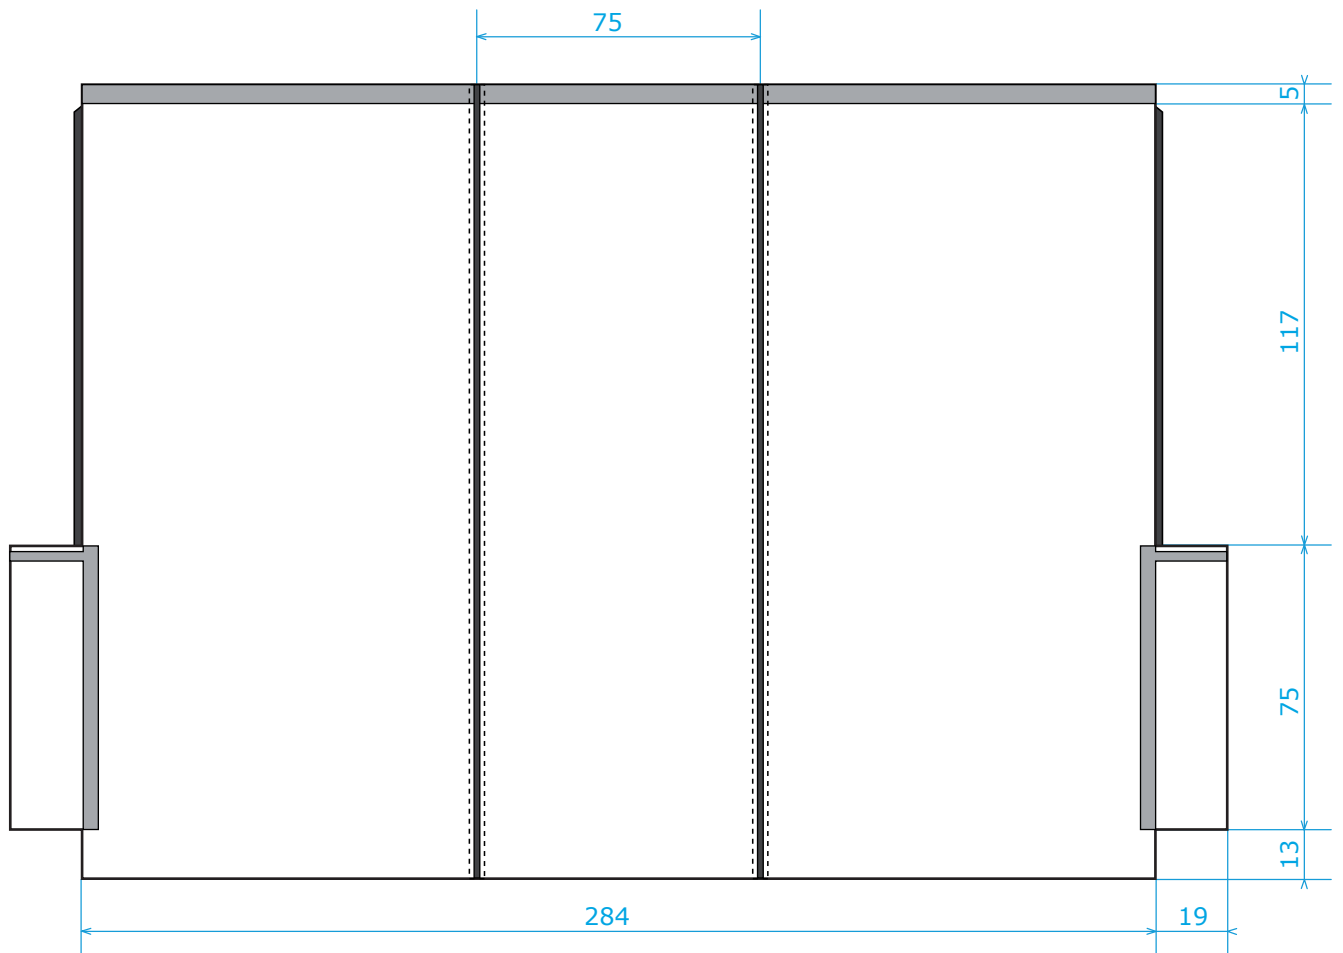

TOIT 3Mx4,5M

Echelle 1/40eme

Unité : centimètre

Coutures - - - - -

MUR PLEIN 3M EXTERIEUR MUR

Echelle 1/20eme

Unité : centimètre

- Velcro | Zone non imprimable 
- Jonc coulissant | Zone non imprimable 
- Fermeture éclair (4cm) | Zone non imprimable 

MUR PLEIN 3M INTERIEUR MUR

Echelle 1/20eme

Unité : centimètre

Velcro | Zone non imprimable 

Jonc coulissant | Zone non imprimable 

Fermeture éclair (4cm) | Zone non imprimable 

MUR PORTE 3M EXTERIEUR MUR

Echelle 1/20eme

Unité : centimètre

- Velcro | Zone non imprimable 
- Jonc coulissant | Zone non imprimable 
- Fermeture éclair (4cm) | Zone non imprimable 

MUR PORTE 3M INTERIEUR MUR

Echelle 1/20eme

Unité : centimètre

- Velcro | Zone non imprimable 
- Jonc coulissant | Zone non imprimable 
- Fermeture éclair (4cm) | Zone non imprimable 

EXTERIEUR

INTERIEUR

MUR PLEIN 4,5M

EXTERIEUR MUR

Echelle 1/30eme

Unité : centimètre

- Velcro | Zone non imprimable 
- Jonc coulissant | Zone non imprimable 
- Fermeture éclair (4cm) | Zone non imprimable 

MUR PLEIN 4,5M