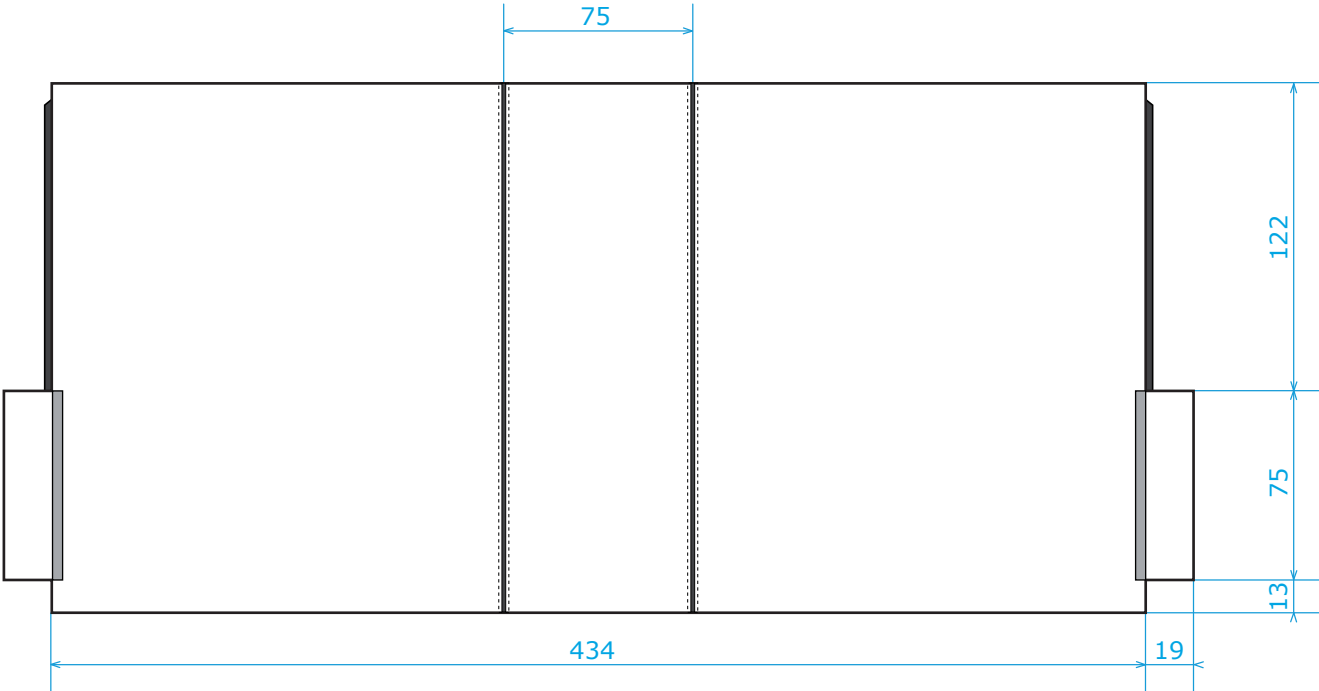

EXTERIEUR

INTERIEUR

MUR PLEIN 4,5M

EXTERIEUR MUR

Echelle 1/30eme

Unité : centimètre

- Velcro | Zone non imprimable 
- Jonc coulissant | Zone non imprimable 
- Fermeture éclair (4cm) | Zone non imprimable 

MUR PLEIN 4,5M

INTERIEUR MUR

Echelle 1/30eme

Unité : centimètre

- Velcro | Zone non imprimable 
- Jonc coulissant | Zone non imprimable 
- Fermeture éclair (4cm) | Zone non imprimable 

MUR PORTE 4,5M

EXTERIEUR MUR

Echelle 1/20eme

Unité : centimètre

- Velcro | Zone non imprimable 
- Jonc coulissant | Zone non imprimable 
- Fermeture éclair (4cm) | Zone non imprimable 

MUR PORTE 4,5M

INTERIEUR MUR

Echelle 1/20eme

Unité : centimètre

- Velcro | Zone non imprimable 
- Jonc coulissant | Zone non imprimable 
- Fermeture éclair (4cm) | Zone non imprimable 

MUR PANORAMA 4,5M

EXTERIEUR MUR

Echelle 1/30eme

Unité : centimètre

- Velcro | Zone non imprimable 
- Jonc coulissant | Zone non imprimable 
- Fermeture éclair | Zone non imprimable 

MUR PANORAMA 4,5M

INTERIEUR MUR