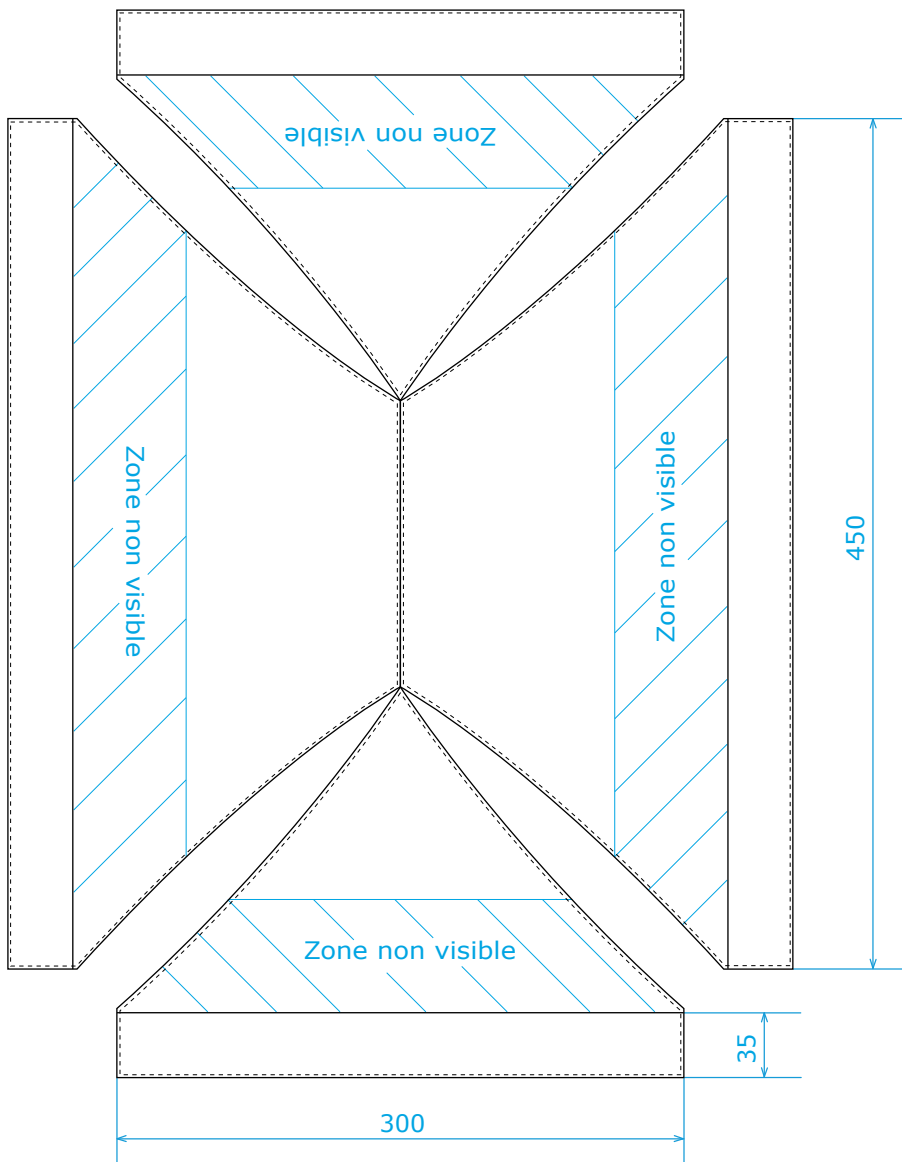

TOIT 3Mx4,5M

Echelle 1/40eme

Unité : centimètre

Coutures - - - - -

MUR PLEIN 3M EXTERIEUR MUR

Echelle 1/20eme

Unité : centimètre

- Velcro | Zone non imprimable 
- Jonc coulissant | Zone non imprimable 
- Fermeture éclair (4cm) | Zone non imprimable 

MUR PLEIN 3M INTERIEUR MUR

Echelle 1/20eme

Unité : centimètre

Velcro | Zone non imprimable 

Jonc coulissant | Zone non imprimable 

Fermeture éclair (4cm) | Zone non imprimable 

MUR PORTE 3M EXTERIEUR MUR

Echelle 1/20eme

Unité : centimètre

- Velcro | Zone non imprimable 
- Jonc coulissant | Zone non imprimable 
- Fermeture éclair (4cm) | Zone non imprimable 

MUR PORTE 3M INTERIEUR MUR

Echelle 1/20eme

Unité : centimètre

- Velcro | Zone non imprimable 
- Jonc coulissant | Zone non imprimable 
- Fermeture éclair (4cm) | Zone non imprimable 

MUR PANORAMA 3M

EXTERIEUR MUR

Echelle 1/20eme

Unité : centimètre

- Velcro | Zone non imprimable 
- Jonc coulissant | Zone non imprimable 
- Fermeture éclair | Zone non imprimable 

MUR PANORAMA 3M INTERIEUR MUR