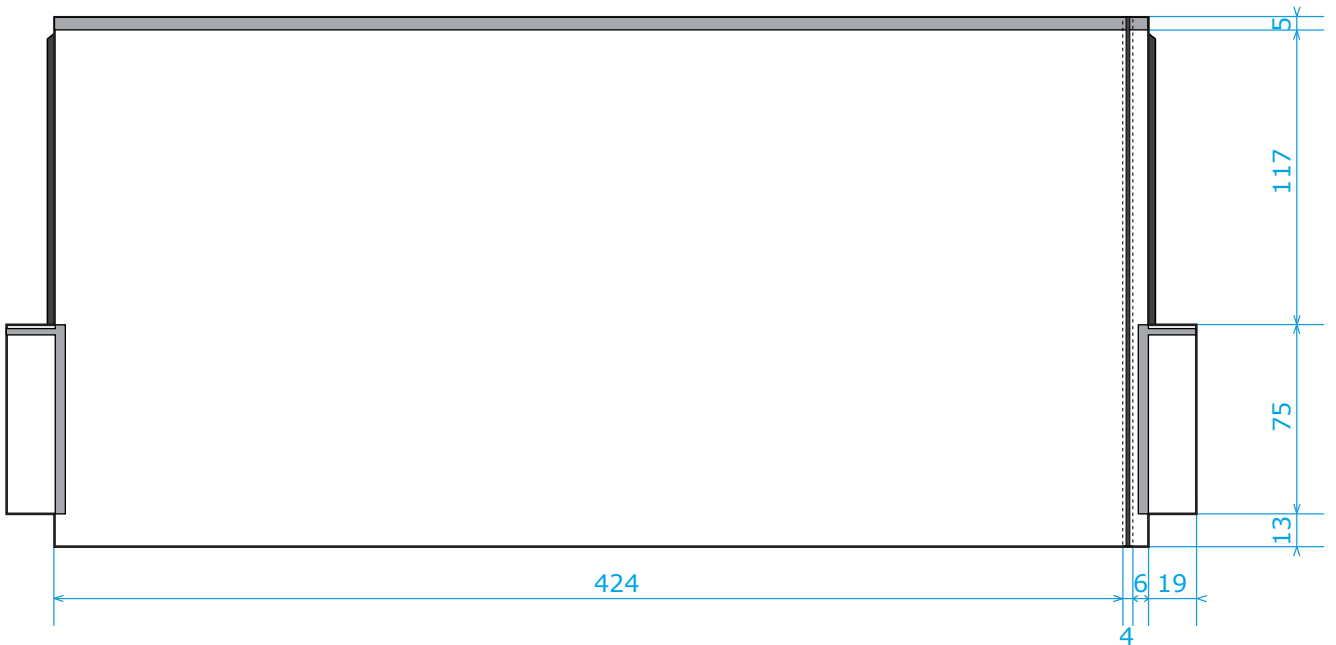

EXTERIEUR

INTERIEUR

MUR PLEIN 4,5M

EXTERIEUR MUR

Echelle 1/30eme

Unité : centimètre

- Velcro | Zone non imprimable 
- Jonc coulissant | Zone non imprimable 
- Fermeture éclair (4cm) | Zone non imprimable 

MUR PLEIN 4,5M

INTERIEUR MUR

Echelle 1/30eme

Unité : centimètre

- Velcro | Zone non imprimable 
- Jonc coulissant | Zone non imprimable 
- Fermeture éclair (4cm) | Zone non imprimable 

MUR PORTE 4,5M

EXTERIEUR MUR

Echelle 1/20eme

Unité : centimètre

- Velcro | Zone non imprimable 
- Jonc coulissant | Zone non imprimable 
- Fermeture éclair (4cm) | Zone non imprimable 

MUR PORTE 4,5M

INTERIEUR MUR

Echelle 1/20eme

Unité : centimètre

- Velcro | Zone non imprimable 
- Jonc coulissant | Zone non imprimable 
- Fermeture éclair (4cm) | Zone non imprimable 