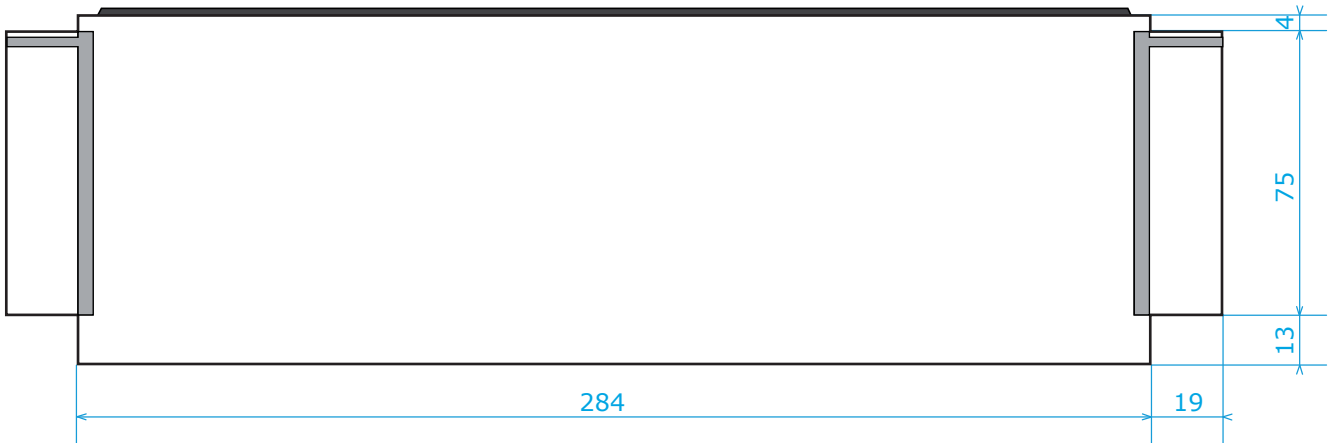

Echelle 1/20eme

Unité : centimètre

- Velcro | Zone non imprimable 
- Jonc coulissant | Zone non imprimable 
- Fermeture éclair (4cm) | Zone non imprimable 

MUR DEMI 3M

Echelle 1/20eme

Unité : centimètre

- Velcro | Zone non imprimable 
- Jonc coulissant | Zone non imprimable 
- Fermeture éclair | Zone non imprimable 

EXTERIEUR

INTERIEUR

MUR PLEIN 4,5M

EXTERIEUR MUR

Echelle 1/30eme

Unité : centimètre

- Velcro | Zone non imprimable 
- Jonc coulissant | Zone non imprimable 
- Fermeture éclair (4cm) | Zone non imprimable 

MUR PLEIN 4,5M