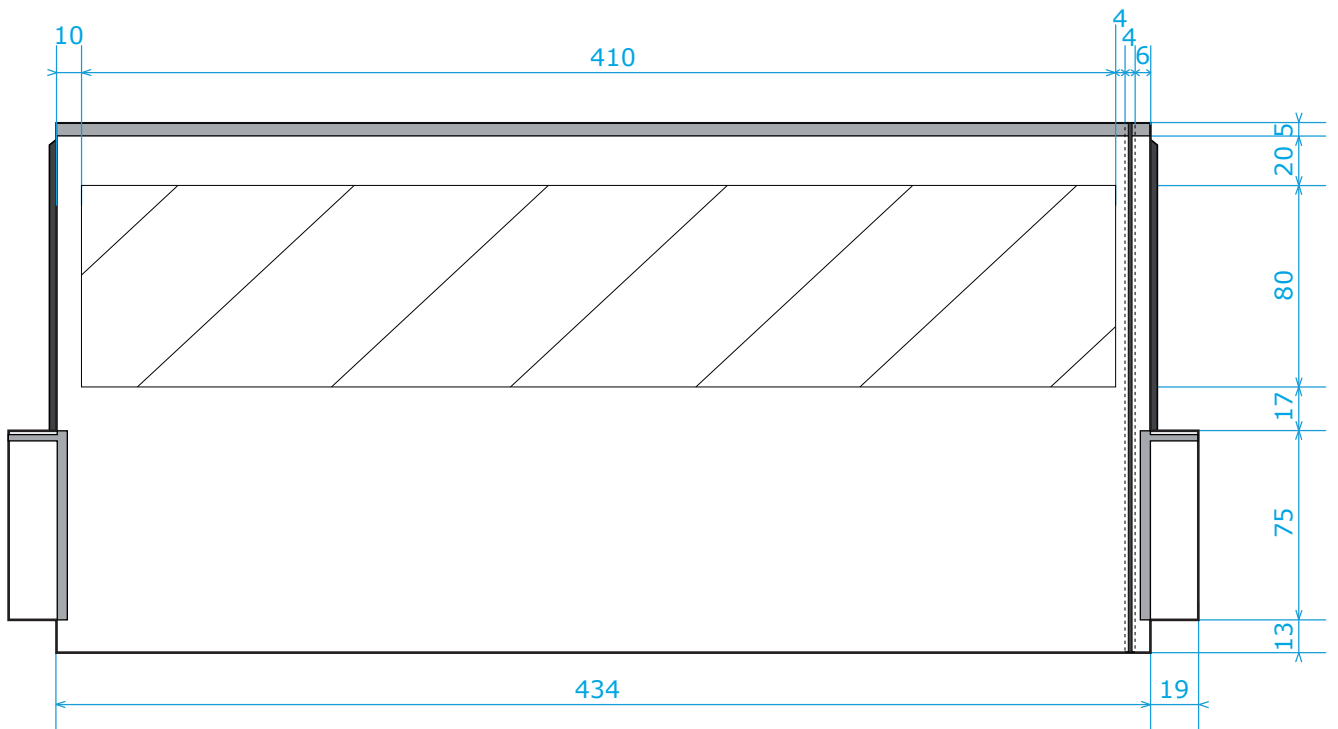

INTERIEUR MUR

Echelle 1/30eme

Unité : centimètre

- Velcro | Zone non imprimable 
- Jonc coulissant | Zone non imprimable 
- Fermeture éclair (4cm) | Zone non imprimable 

MUR PORTE 4,5M

EXTERIEUR MUR

Echelle 1/20eme

Unité : centimètre

- Velcro | Zone non imprimable 
- Jonc coulissant | Zone non imprimable 
- Fermeture éclair (4cm) | Zone non imprimable 

MUR PORTE 4,5M

INTERIEUR MUR

Echelle 1/20eme

Unité : centimètre

- Velcro | Zone non imprimable 
- Jonc coulissant | Zone non imprimable 
- Fermeture éclair (4cm) | Zone non imprimable 

MUR PANORAMA 4,5M

EXTERIEUR MUR

Echelle 1/30eme

Unité : centimètre

- Velcro | Zone non imprimable 
- Jonc coulissant | Zone non imprimable 
- Fermeture éclair | Zone non imprimable 

MUR PANORAMA 4,5M

INTERIEUR MUR