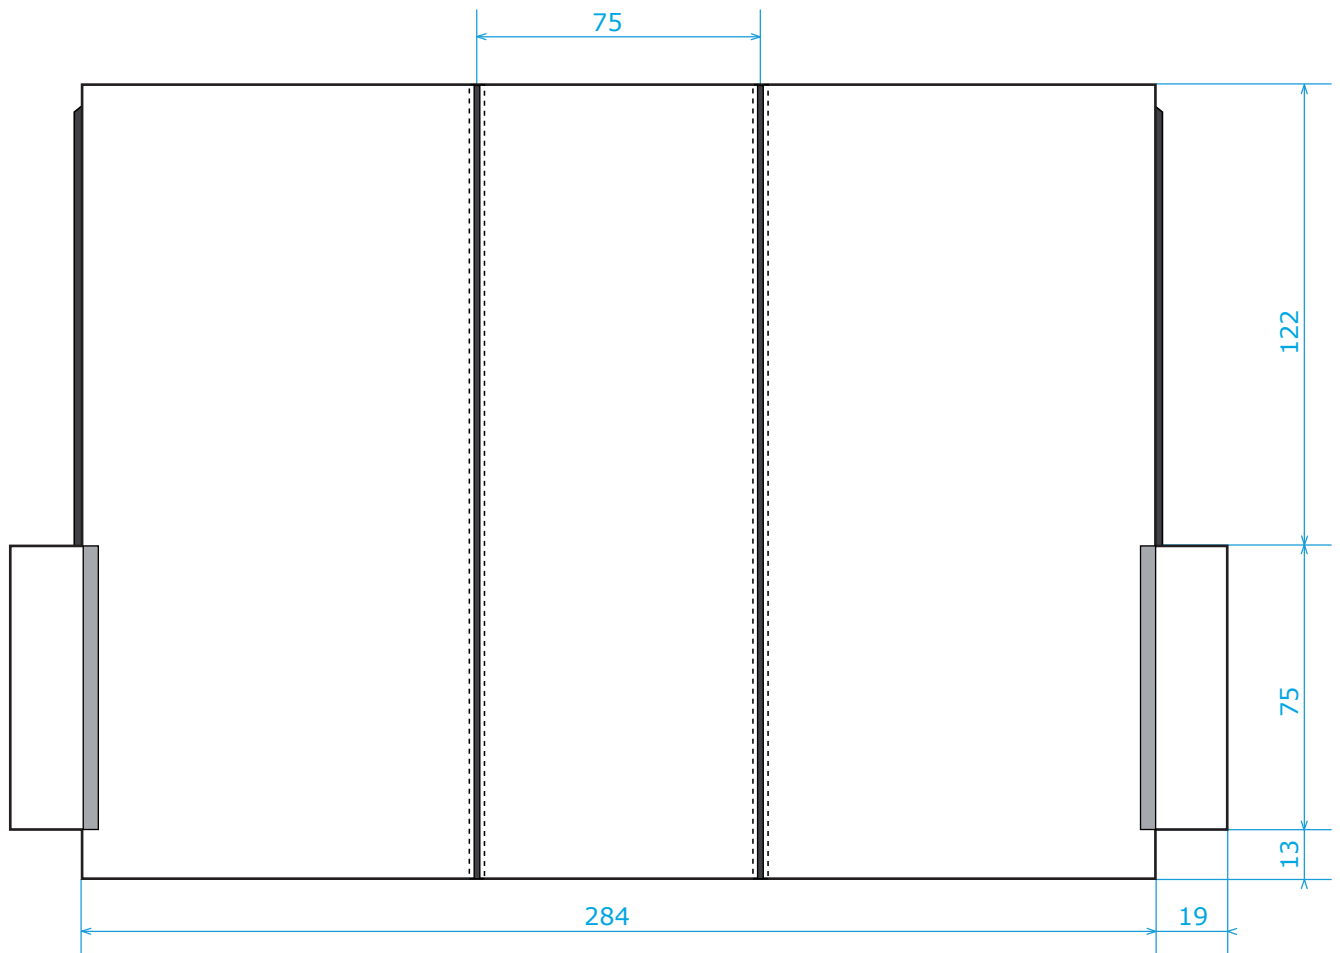

MUR PLEIN 3M INTERIEUR MUR

Echelle 1/20eme

Unité : centimètre

Velcro | Zone non imprimable 

Jonc coulissant | Zone non imprimable 

Fermeture éclair (4cm) | Zone non imprimable 

MUR PORTE 3M EXTERIEUR MUR

Echelle 1/20eme

Unité : centimètre

- Velcro | Zone non imprimable 
- Jonc coulissant | Zone non imprimable 
- Fermeture éclair (4cm) | Zone non imprimable 

MUR PORTE 3M INTERIEUR MUR

Echelle 1/20eme

Unité : centimètre

- Velcro | Zone non imprimable 
- Jonc coulissant | Zone non imprimable 
- Fermeture éclair (4cm) | Zone non imprimable 

MUR PANORAMA 3M

EXTERIEUR MUR

Echelle 1/20eme

Unité : centimètre

- Velcro | Zone non imprimable 
- Jonc coulissant | Zone non imprimable 
- Fermeture éclair | Zone non imprimable 

MUR PANORAMA 3M INTERIEUR MUR

EXTERIEUR

INTERIEUR

MUR PLEIN 4,5M

EXTERIEUR MUR

Echelle 1/30eme

Unité : centimètre

- Velcro | Zone non imprimable 
- Jonc coulissant | Zone non imprimable 
- Fermeture éclair (4cm) | Zone non imprimable 

MUR PLEIN 4,5M