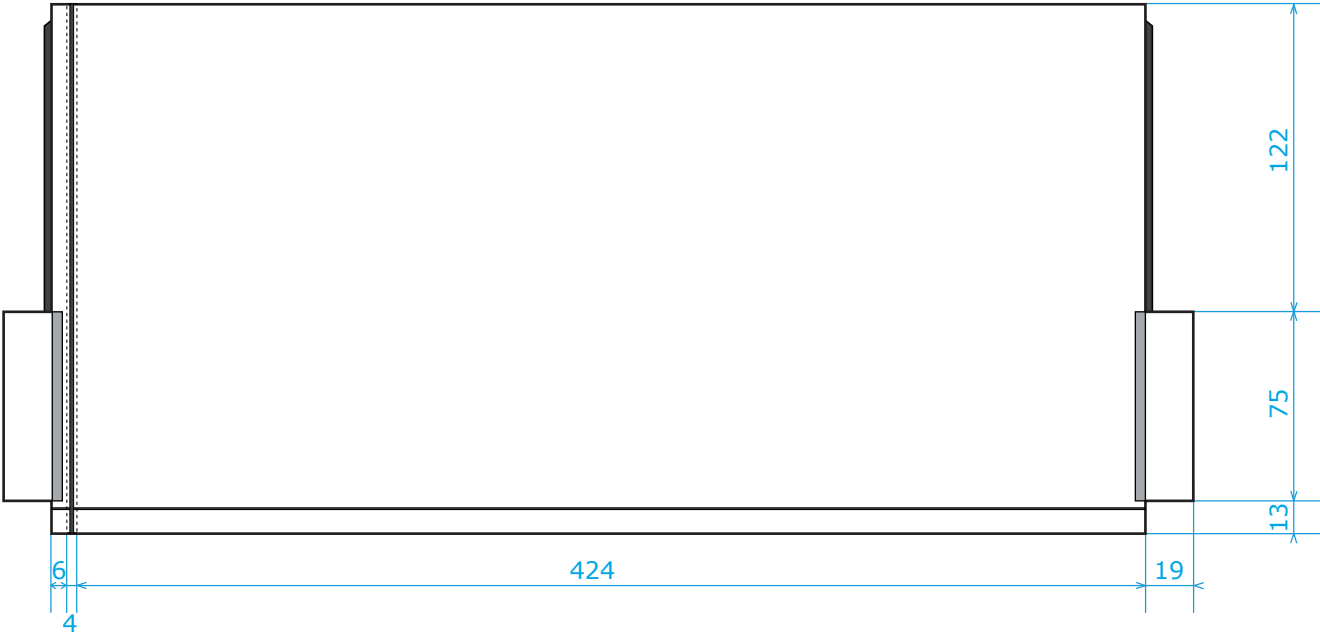

EXTERIEUR

INTERIEUR

MUR PLEIN 4,5M

EXTERIEUR MUR

Echelle 1/30eme

Unité : centimètre

- Velcro | Zone non imprimable 
- Jonc coulissant | Zone non imprimable 
- Fermeture éclair (4cm) | Zone non imprimable 

MUR PLEIN 4,5M

INTERIEUR MUR

Echelle 1/30eme

Unité : centimètre

- Velcro | Zone non imprimable 
- Jonc coulissant | Zone non imprimable 
- Fermeture éclair (4cm) | Zone non imprimable 

MUR PORTE 4,5M

EXTERIEUR MUR

Echelle 1/20eme

Unité : centimètre

- Velcro | Zone non imprimable 
- Jonc coulissant | Zone non imprimable 
- Fermeture éclair (4cm) | Zone non imprimable 

MUR PORTE 4,5M

INTERIEUR MUR

Echelle 1/20eme

Unité : centimètre

- Velcro | Zone non imprimable 
- Jonc coulissant | Zone non imprimable 
- Fermeture éclair (4cm) | Zone non imprimable 