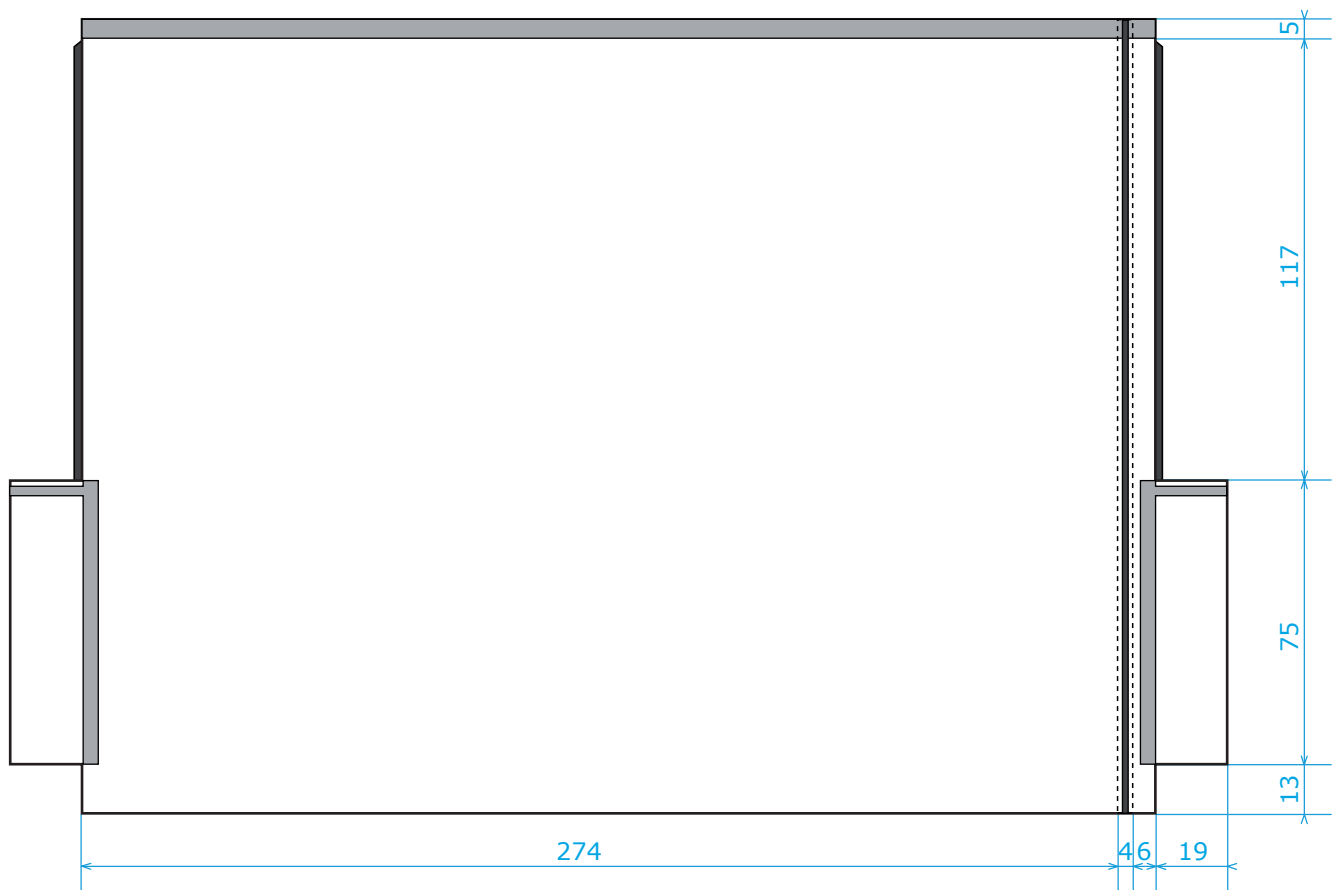

TOIT 3Mx4,5M

Echelle 1/40eme

Unité : centimètre

Coutures - - - - -

MUR PLEIN 3M EXTERIEUR MUR

Echelle 1/20eme

Unité : centimètre

- Velcro | Zone non imprimable 
- Jonc coulissant | Zone non imprimable 
- Fermeture éclair (4cm) | Zone non imprimable 

MUR PLEIN 3M INTERIEUR MUR

Echelle 1/20eme

Unité : centimètre

Velcro | Zone non imprimable 

Jonc coulissant | Zone non imprimable 

Fermeture éclair (4cm) | Zone non imprimable 

MUR PORTE 3M EXTERIEUR MUR

Echelle 1/20eme

Unité : centimètre

- Velcro | Zone non imprimable 
- Jonc coulissant | Zone non imprimable 
- Fermeture éclair (4cm) | Zone non imprimable 

MUR PORTE 3M INTERIEUR MUR

Echelle 1/20eme

Unité : centimètre

- Velcro | Zone non imprimable 
- Jonc coulissant | Zone non imprimable 
- Fermeture éclair (4cm) | Zone non imprimable 