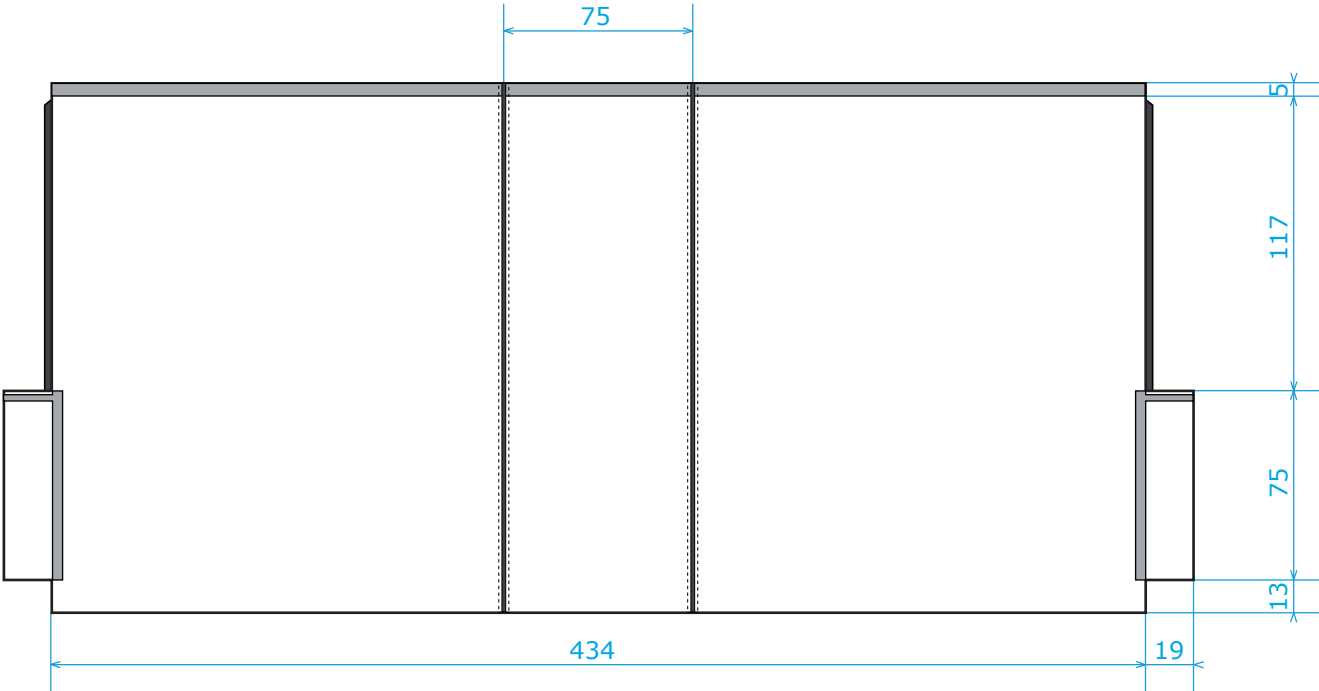

EXTERIEUR

INTERIEUR

MUR PLEIN 4,5M

EXTERIEUR MUR

Echelle 1/30eme

Unité : centimètre

- Velcro | Zone non imprimable 
- Jonc coulissant | Zone non imprimable 
- Fermeture éclair (4cm) | Zone non imprimable 

MUR PLEIN 4,5M

INTERIEUR MUR

Echelle 1/30eme

Unité : centimètre

- Velcro | Zone non imprimable 
- Jonc coulissant | Zone non imprimable 
- Fermeture éclair (4cm) | Zone non imprimable 

MUR PORTE 4,5M

EXTERIEUR MUR

Echelle 1/20eme

Unité : centimètre

- Velcro | Zone non imprimable 
- Jonc coulissant | Zone non imprimable 
- Fermeture éclair (4cm) | Zone non imprimable 

MUR PORTE 4,5M

INTERIEUR MUR

Echelle 1/20eme

Unité : centimètre

- Velcro | Zone non imprimable 
- Jonc coulissant | Zone non imprimable 
- Fermeture éclair (4cm) | Zone non imprimable 