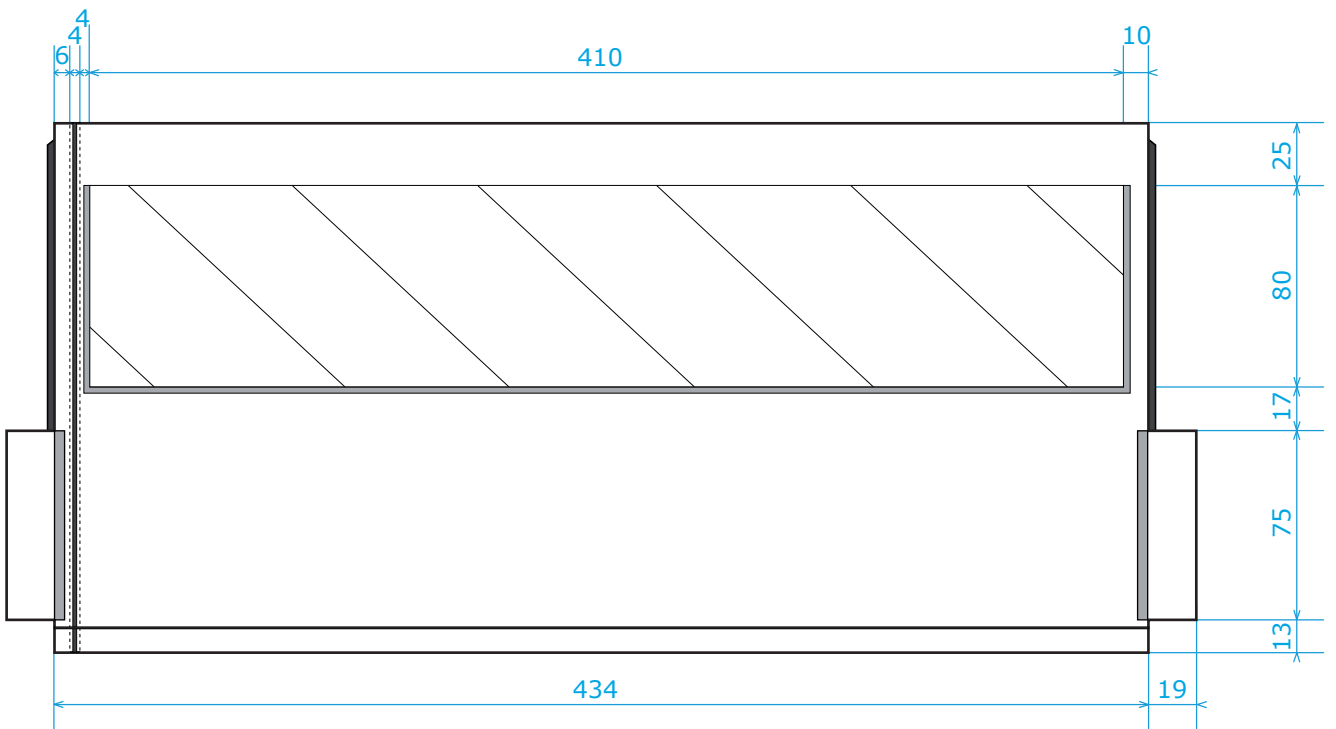

Unité : centimètre

- Velcro | Zone non imprimable 
- Jonc coulissant | Zone non imprimable 
- Fermeture éclair (4cm) | Zone non imprimable 

MUR PORTE 4,5M

INTERIEUR MUR

Echelle 1/20eme

Unité : centimètre

- Velcro | Zone non imprimable 
- Jonc coulissant | Zone non imprimable 
- Fermeture éclair (4cm) | Zone non imprimable 

MUR PANORAMA 4,5M

EXTERIEUR MUR

Echelle 1/30eme

Unité : centimètre

- Velcro | Zone non imprimable 
- Jonc coulissant | Zone non imprimable 
- Fermeture éclair | Zone non imprimable 

MUR PANORAMA 4,5M

INTERIEUR MUR

Echelle 1/30eme

Unité : centimètre

- Velcro | Zone non imprimable 
- Jonc coulissant | Zone non imprimable 
- Fermeture éclair | Zone non imprimable 

MUR DEMI 4,5M

Echelle 1/30eme

Unité : centimètre

Velcro | Zone non imprimable 