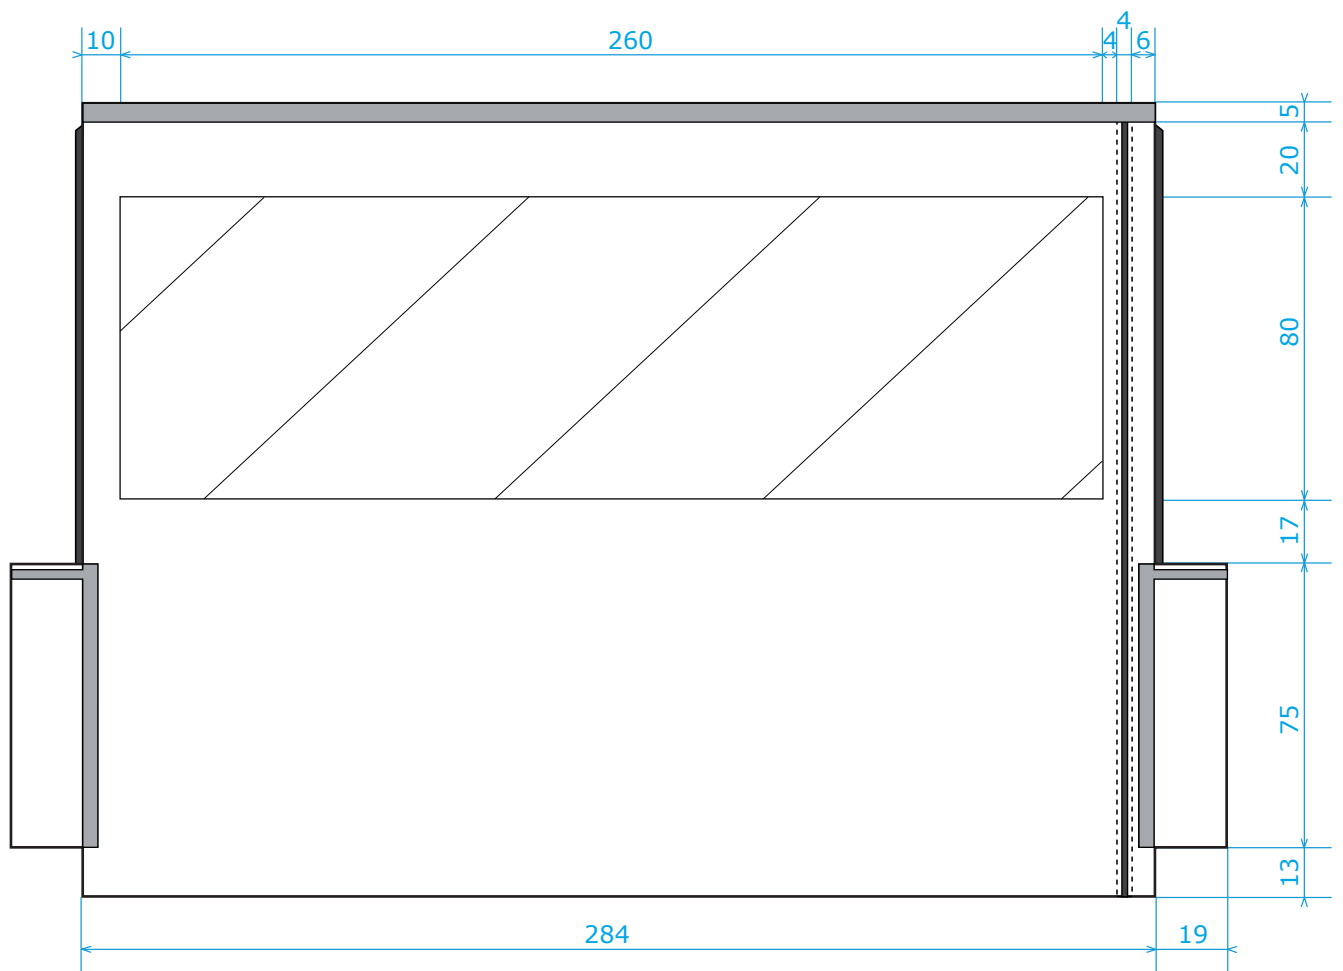

MUR PLEIN 3M INTERIEUR MUR

Echelle 1/20eme

Unité : centimètre

Velcro | Zone non imprimable 

Jonc coulissant | Zone non imprimable 

Fermeture éclair (4cm) | Zone non imprimable 

MUR PORTE 3M EXTERIEUR MUR

Echelle 1/20eme

Unité : centimètre

- Velcro | Zone non imprimable 
- Jonc coulissant | Zone non imprimable 
- Fermeture éclair (4cm) | Zone non imprimable 

MUR PORTE 3M INTERIEUR MUR

Echelle 1/20eme

Unité : centimètre

- Velcro | Zone non imprimable 
- Jonc coulissant | Zone non imprimable 
- Fermeture éclair (4cm) | Zone non imprimable 

MUR PANORAMA 3M

EXTERIEUR MUR

Echelle 1/20eme

Unité : centimètre

- Velcro | Zone non imprimable 
- Jonc coulissant | Zone non imprimable 
- Fermeture éclair | Zone non imprimable 

MUR PANORAMA 3M INTERIEUR MUR