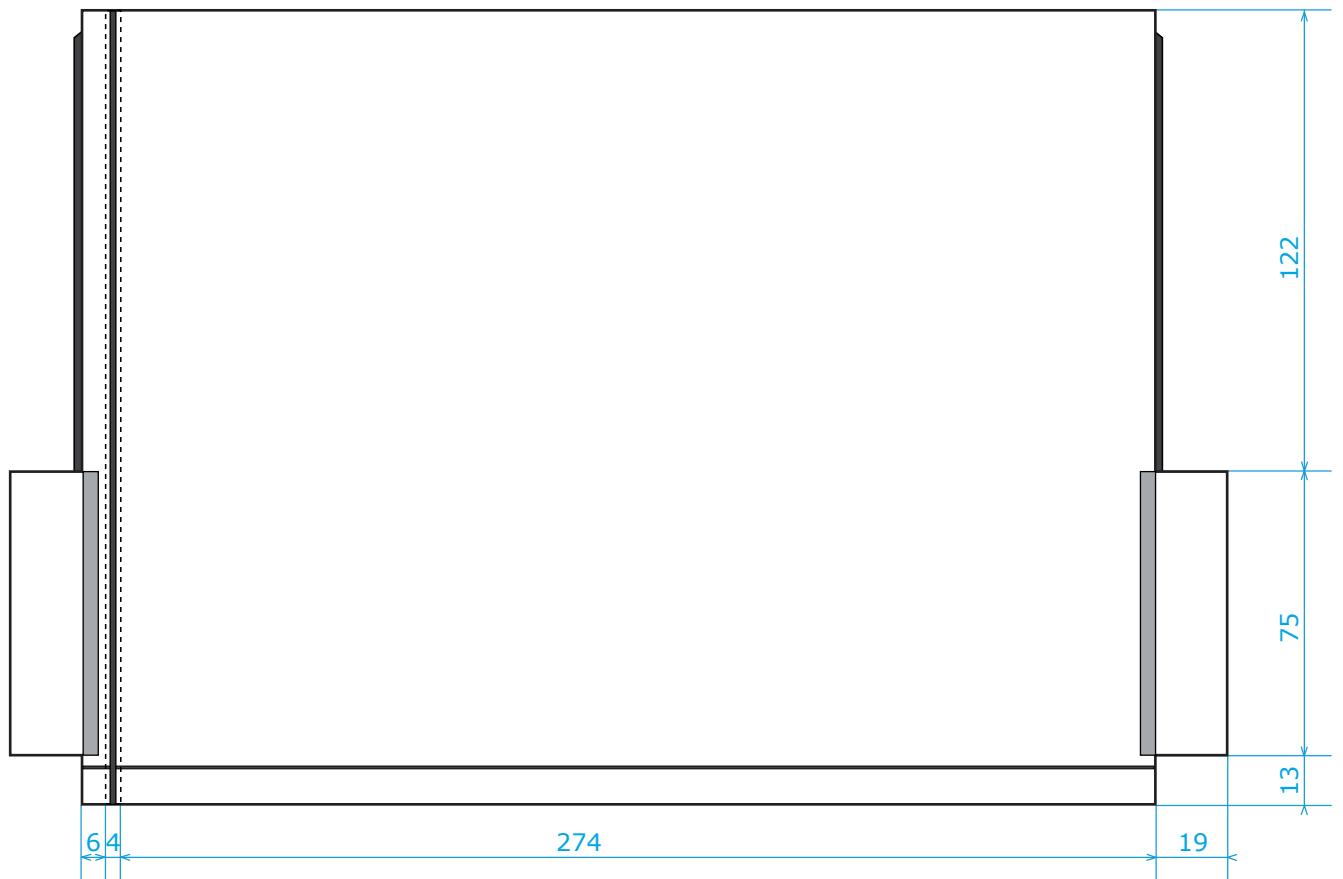

TOIT 3Mx4,5M

Echelle 1/40eme

Unité : centimètre

Coutures - - - - -

MUR PLEIN 3M EXTERIEUR MUR

Echelle 1/20eme

Unité : centimètre

- Velcro | Zone non imprimable 
- Jonc coulissant | Zone non imprimable 
- Fermeture éclair (4cm) | Zone non imprimable 

MUR PLEIN 3M INTERIEUR MUR

Echelle 1/20eme

Unité : centimètre

Velcro | Zone non imprimable 

Jonc coulissant | Zone non imprimable 

Fermeture éclair (4cm) | Zone non imprimable 

MUR PORTE 3M EXTERIEUR MUR

Echelle 1/20eme

Unité : centimètre

- Velcro | Zone non imprimable 
- Jonc coulissant | Zone non imprimable 
- Fermeture éclair (4cm) | Zone non imprimable 

MUR PORTE 3M INTERIEUR MUR

Echelle 1/20eme

Unité : centimètre

- Velcro | Zone non imprimable 
- Jonc coulissant | Zone non imprimable 
- Fermeture éclair (4cm) | Zone non imprimable 