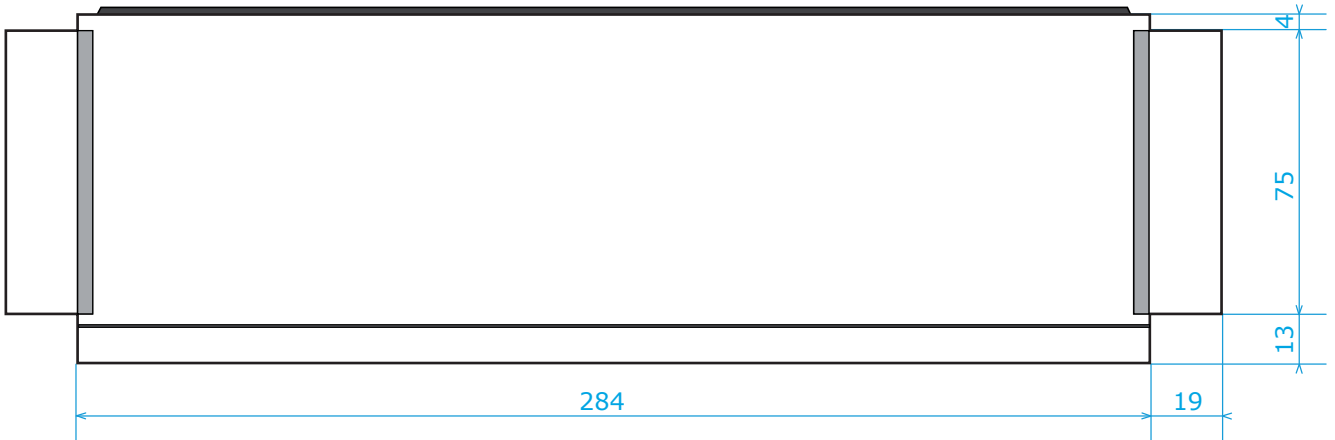

Echelle 1/20eme

Unité : centimètre

- Velcro | Zone non imprimable 
- Jonc coulissant | Zone non imprimable 
- Fermeture éclair (4cm) | Zone non imprimable 

MUR DEMI 3M

Echelle 1/20eme

Unité : centimètre

- Velcro | Zone non imprimable 
- Jonc coulissant | Zone non imprimable 
- Fermeture éclair | Zone non imprimable 

EXTERIEUR

INTERIEUR

MUR PLEIN 4,5M

EXTERIEUR MUR

Echelle 1/30eme

Unité : centimètre

- Velcro | Zone non imprimable 
- Jonc coulissant | Zone non imprimable 
- Fermeture éclair (4cm) | Zone non imprimable 

MUR PLEIN 4,5M