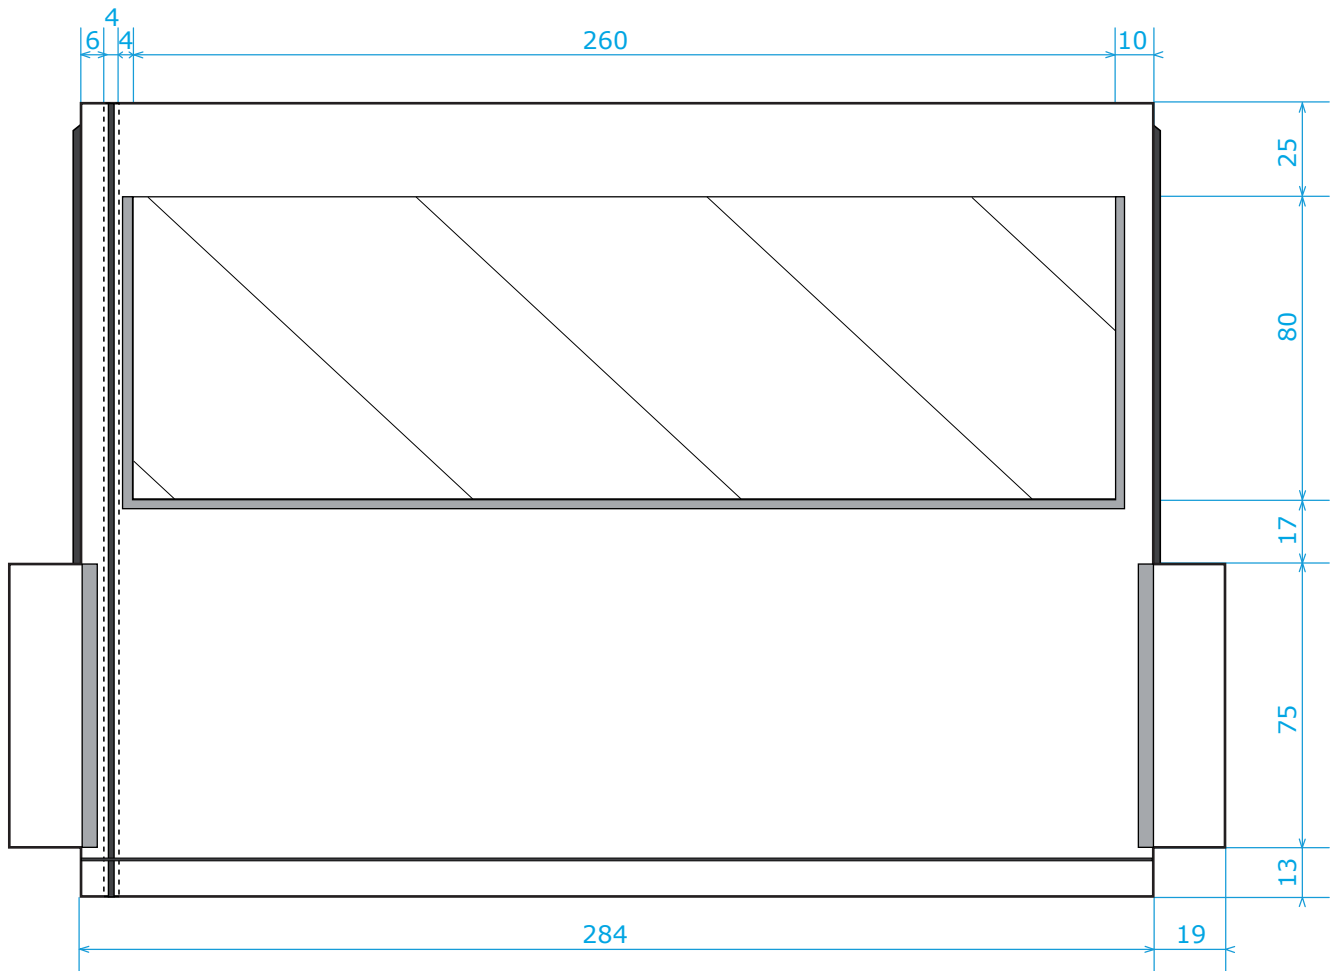

Unité : centimètre

- Velcro | Zone non imprimable 
- Jonc coulissant | Zone non imprimable 
- Fermeture éclair (4cm) | Zone non imprimable 

MUR PORTE 3M INTERIEUR MUR

Echelle 1/20eme

Unité : centimètre

- Velcro | Zone non imprimable 
- Jonc coulissant | Zone non imprimable 
- Fermeture éclair (4cm) | Zone non imprimable 

MUR PANORAMA 3M

EXTERIEUR MUR

Echelle 1/20eme

Unité : centimètre

- Velcro | Zone non imprimable 
- Jonc coulissant | Zone non imprimable 
- Fermeture éclair | Zone non imprimable 

MUR PANORAMA 3M INTERIEUR MUR

Echelle 1/20eme

Unité : centimètre

- Velcro | Zone non imprimable 
- Jonc coulissant | Zone non imprimable 
- Fermeture éclair (4cm) | Zone non imprimable 

MUR DEMI 3M

Echelle 1/20eme

Unité : centimètre

- Velcro | Zone non imprimable 
- Jonc coulissant | Zone non imprimable 
- Fermeture éclair | Zone non imprimable 

EXTERIEUR

INTERIEUR

MUR PLEIN 4,5M

EXTERIEUR MUR

Echelle 1/30eme

Unité : centimètre

- Velcro | Zone non imprimable 
- Jonc coulissant | Zone non imprimable 
- Fermeture éclair (4cm) | Zone non imprimable 

MUR PLEIN 4,5M